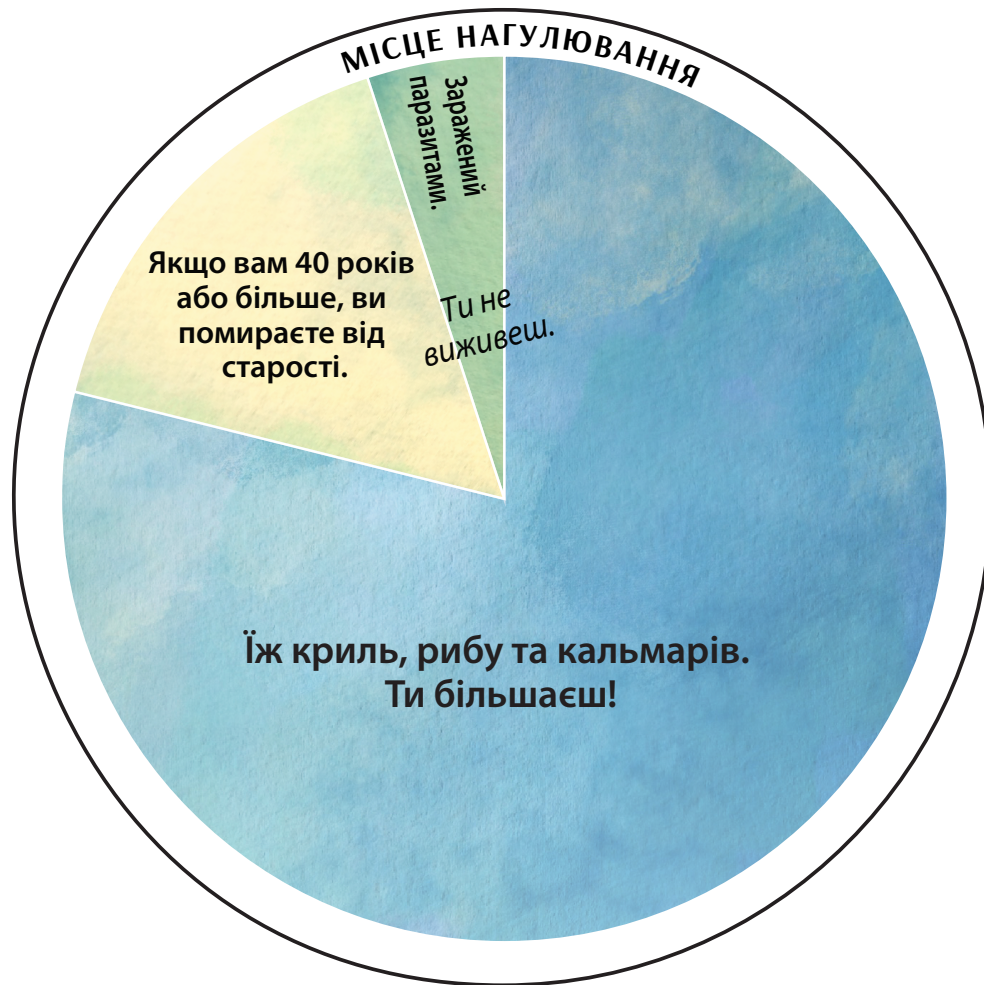

# Спінер «Місце нагулювання нині»

# Спінер «Місце нагулювання 250 років тому»

**Smithsonian**  
*Science Education Center*

ЗАХИСТ КИТІВ

Спінер гри «Життя китів»

Smithsonian Science for Computational Thinking™

© Smithsonian Institution

АВТОРСЬКЕ ПРАВО: Emily Eng

# Спінер «Місце розмноження»