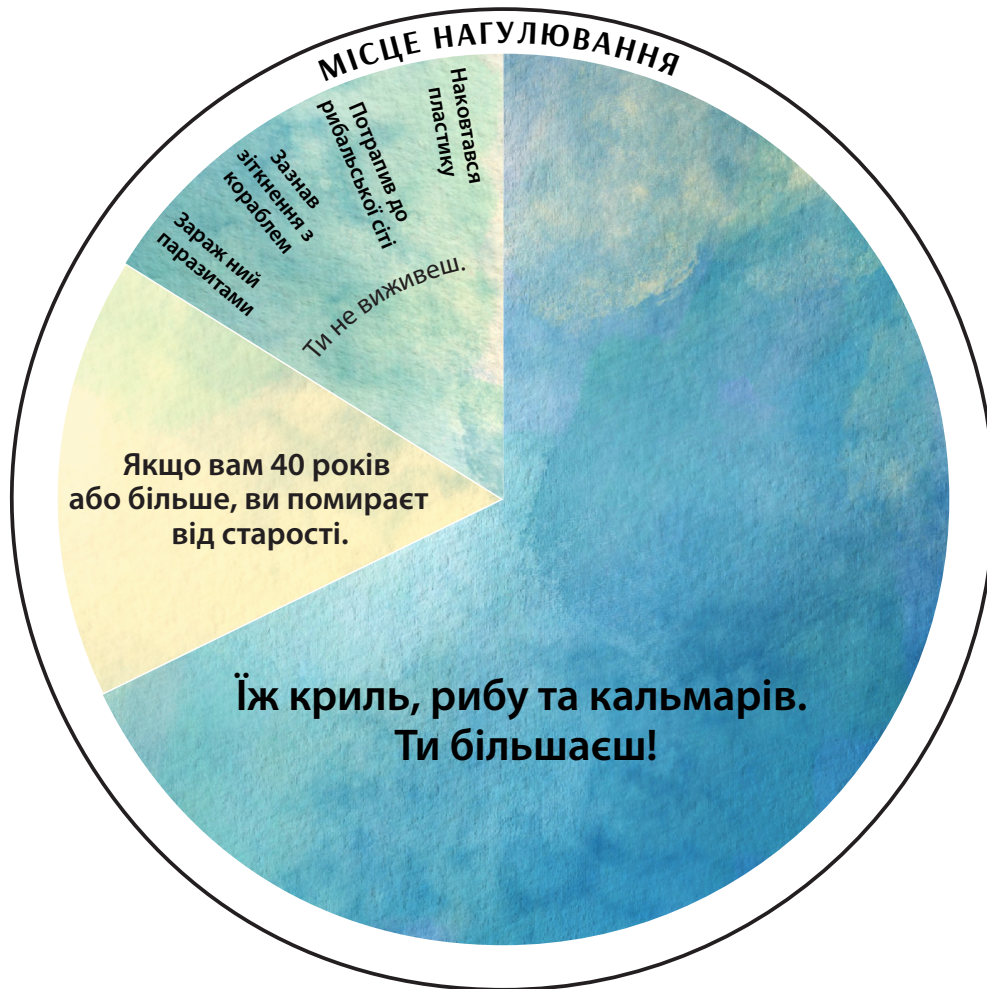

# Спінер «Місце нагулювання нині»

# Спінер «Місце нагулювання 250 років тому»

**Smithsonian**  
*Science Education Center*

ЗАХИСТ КИТІВ

Спінер гри «Життя китів»

Smithsonian Science for Computational Thinking™

© Smithsonian Institution

АВТОРСЬКЕ ПРАВО: Emily Eng

# Спінер «Місце розмноження»